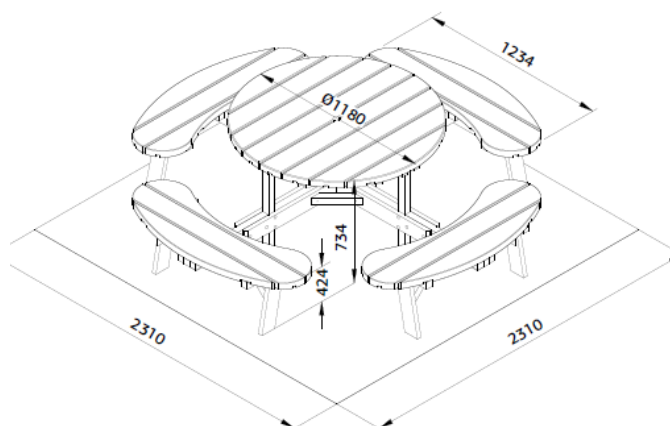

➤ Lao tühjendusmüük!

➤ **NB!** Tegu on praaktootega ja Palmako AS ei käsitle praaktoodete puhul kliendikaebusi. Toode on seisnud pikalt välilaos, **võib esineda** defekte, vigastatud detaile, niiskus- ja muid kahjustusi. Tutvu lähemalt võimalike kahjustustega

<https://www.palmako.ee/et/outlet-poltsamaal>