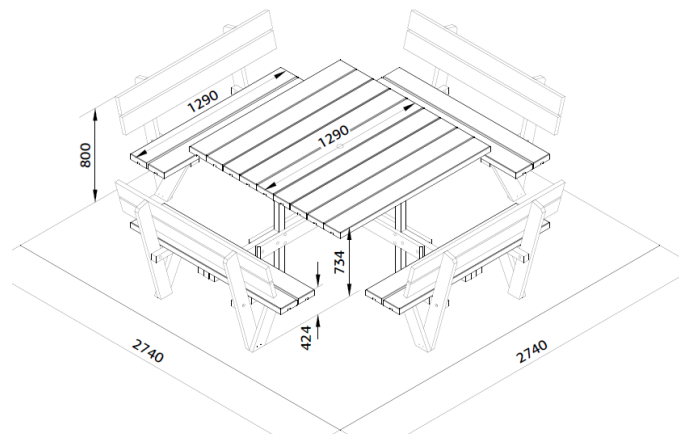

Palmako

LEMEKS GROUP

44 mm

274x274 cm

73 cm

roheline
süvaimmutus
GNVPI

ARTHUR
AM44-2626-1

185 €