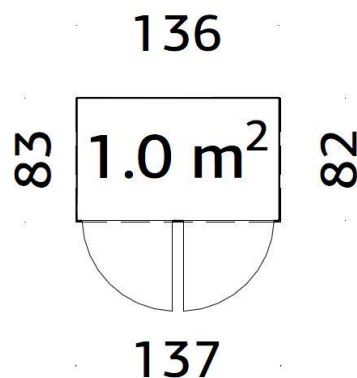

BERMEJO – prügikonteinerite ümbris

EL16-1408

49 €

➤ Lao tühjendusmüük!

➤ **NB!** Tegu on praaktootega ja Palmako AS ei käsitle praaktoodete puhul kliendikaebusi. Toode on seisnud pikalt välilaos, **võib esineda** defekte, vigastatud detaile, niiskus- ja muid kahjustusi. Tutvu lähemalt võimalike kahjustustega

<https://www.palmako.ee/et/outlet-poltsamaal>