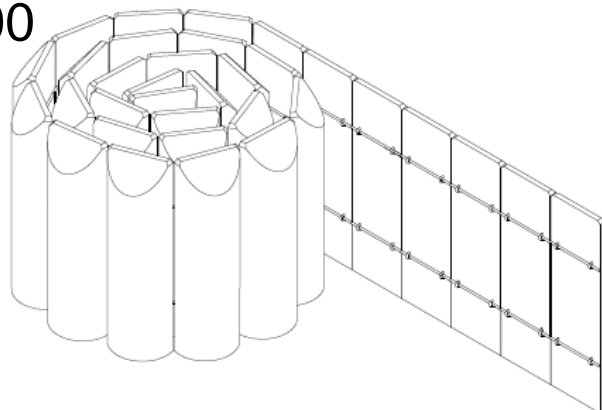

RULLPALISSAAD Ø75/150/1800

AD75-1501800

4 €

➤ Lao tühjendusmüük!

➤ **NB!** Tegu on praaktootega ja Palmako AS ei käsitle praaktoodete puhul kliendikaebusi. Toode on seisnud pikalt välilaos, **võib esineda** defekte, vigastatud detaile, niiskus- ja muid kahjustusi. Tutvu lähemalt võimalike kahjustustega

<https://www.palmako.ee/et/outlet-poltsamaal>