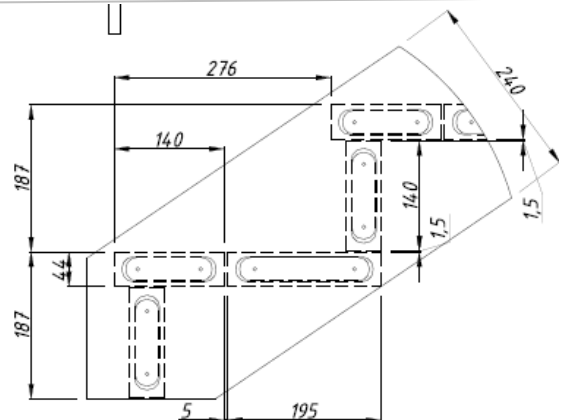

TREPI PÕSED 5

AD60-0219

55 €

➤ Lao tühjendusmüük!

NB! Tegu on pikalt välilaos seisnud vana tootega, **võib esineda** defekte, vigastatud detaile, niiskus- ja muid kahjustusi. Palmako AS ei vastuta defektide ega kahjustuste eest. Tutvu lähemalt võimalike kahjustustega

<https://www.palmako.ee/et/outlet-poltsamaal>