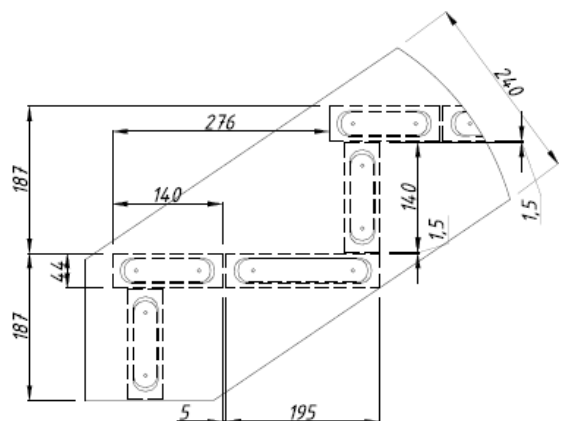

<https://www.palmako.ee/et/outlet-poltsamaal>

Palmako

LEMEKS GROUP

60 mm

203,1x155,5 cm

roheline
süvaimmutus
GNVPI

TREPI PÕSED 7

AD60-0225