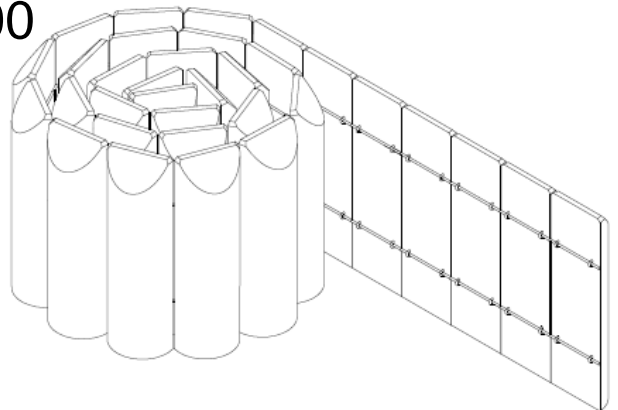

RULLPALISSAAD Ø60/300/2000

AD60-3002000

4 €

➤ **Lao tühjendusmüük!**

➤ **NB!** Tegu on praaktootega ja Palmako AS ei käsitle praaktoodete puhul kliendikaebusi. Toode on seisnud pikalt välilaos, **võib esineda** defekte, vigastatud detaile, niiskus- ja muid kahjustusi. Tutvu lähemalt võimalike kahjustustega

<https://www.palmako.ee/et/outlet-poltsamaal>