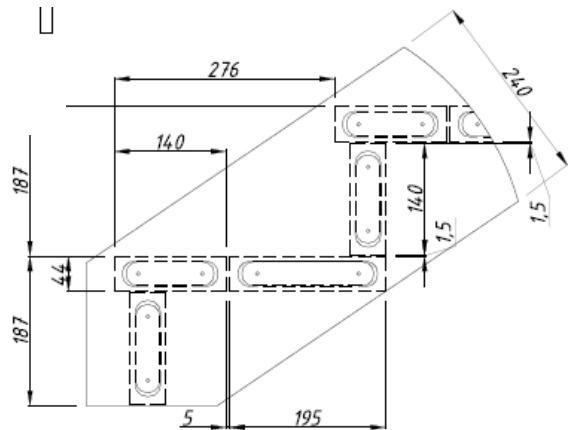

TREPI PÕSED 4

AD60-0215

50 €

➤ Lao tühjendusmüük!

➤ **NB!** Tegu on pikalt välilaos seisnud vana tootega, **võib esineda** defekte, vigastatud detaile, niiskus- ja muid kahjustusi. Palmako AS ei vastuta defektide ega kahjustuste eest.

Tutvu lähemalt võimalike kahjustustega

<https://www.palmako.ee/et/outlet-poltsamaal>