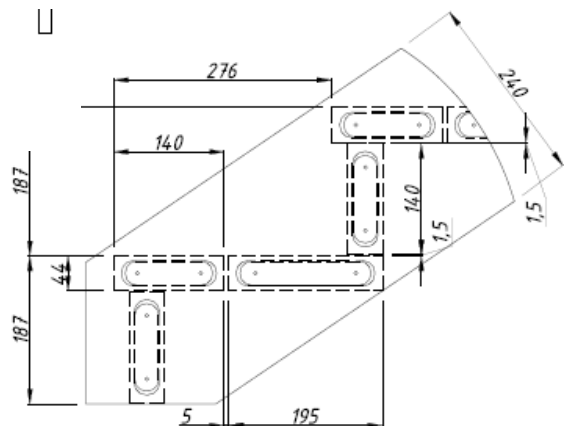

TREPI PÕSED 2

AD60-0209

40 €

➤ Lao tühjendusmüük!

NB! Tegu on pikalt välilaos seisnud vana tootega, **võib esineda** defekte, vigastatud detaile, niiskus- ja muid kahjustusi. Palmako AS ei vastuta defektide ega kahjustuste eest. Tutvu lähemalt võimalike kahjustustega

<https://www.palmako.ee/et/outlet-poltsamaal>