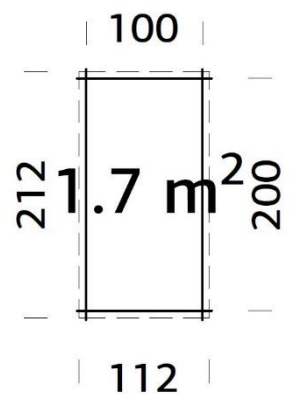

Palmako

LEMEKS GROUP

44 mm

216x216 cm

91 cm

93 cm

1.7 m²

1,6 m³

KÕRGPEENAR2

FR44-2212

147 €

- **Lao tühjendusmüük!**
- Seinapaksus 44 mm.
- **NB!** Tegu on pikalt välilaos seisnud vana tootega, **võib esineda** defekte, vigastatud detaile, niiskus- ja muid kahjustusi. Palmako AS ei vastuta defektide ega kahjustuste eest. Tutvu võimalike kahjustustega <https://www.palmako.ee/et/outlet-poltsamaal>

Palmako

LEMEKS GROUP

28 mm

166x116 cm

91 cm

93 cm

1.4 m²

1,3 m³