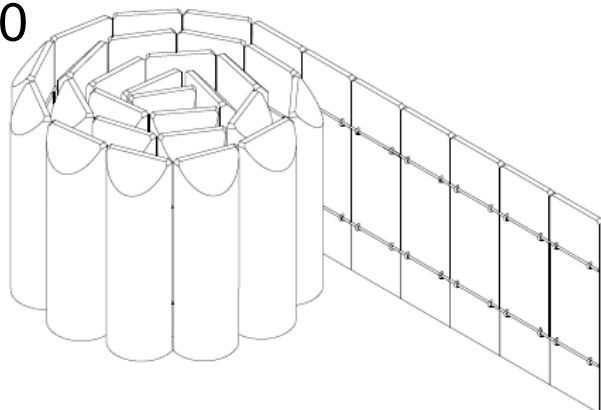

RULLPALISSAAD ø50/400/2000

AD50- 4002000

4 €

➤ Lao tühjendusmüük!

➤ **NB!** Tegu on praaktootega ja Palmako AS ei käsitlenud praaktoodete puhul kliendikaebusi. Toode on seisnud pikalt välilaos, **võib esineda** defekte, vigastatud detaile, niiskus- ja muid kahjustusi. Tutvu lähemalt võimalike kahjustustega

<https://www.palmako.ee/et/outlet-poltsamaal>