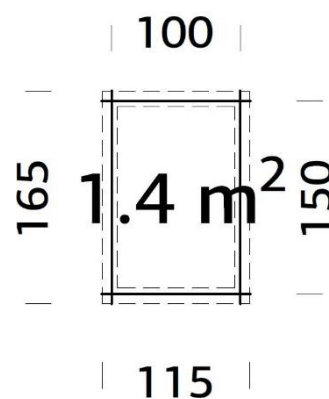

Palmako

LEMEKS GROUP

44 mm

216x216 cm

91 cm

93 cm

1.7 m²

1,6 m³

KÕRGPEENAR2

FR44-2212

147 €

- **Lao tühjendusmüük!**
- Seinapaksus 44 mm.
- **NB!** Tegu on pikalt välilaos seisnud vana tootega, **võib esineda** defekte, vigastatud detaile, niiskus- ja muid kahjustusi. Palmako AS ei vastuta defektide ega kahjustuste eest. Tutvu võimalike kahjustustega <https://www.palmako.ee/et/outlet-poltsamaal>

Palmako

LEMEKS GROUP

28 mm

166x116 cm

91 cm

93 cm

1.4 m²

1,3 m³

KÕRGPEENAR1

FR28-1712

99 €

➤ Lao tühjendusmüük!

➤ Seinapaksus 28 mm.

➤ **NB!** Tegu on pikalt välilaos seisnud vana tootega, **võib esineda** defekte, vigastatud detaile, niiskus- ja muid kahjustusi. Palmako AS ei vastuta defektide ega kahjustuste eest. Tutvu võimalike kahjustustega