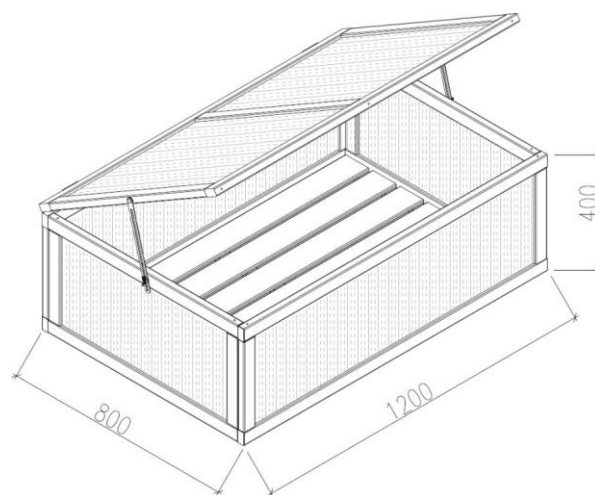

Palmako

LEMEKS GROUP

80x120 cm

40 cm

Polü-
karbonaatplastik

INGE EL25-1208

Halliks kastetud - GYDIP

38 €