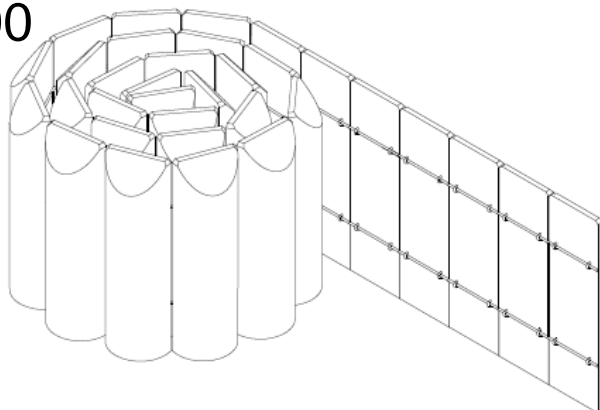

RULLPALISSAAD Ø75/375/1800

AD75-3751800

4 €

➤ **Lao tühjendusmüük!**

➤ **NB!** Tegu on praaktootega ja Palmako AS ei käsitle praaktoodete puhul kliendikaebusi. Toode on seisnud pikalt välilaos, **võib esineda** defekte, vigastatud detaile, niiskus- ja muid kahjustusi. Tutvu lähemalt võimalike kahjustustega

<https://www.palmako.ee/et/outlet-poltsamaal>