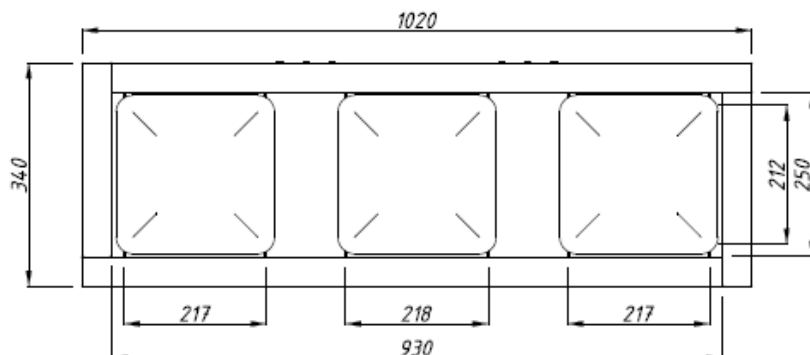

➤ Lao tühjendusmüük!

➤ **NB!** Tegu on praaktootega ja Palmako AS ei käsitle praaktoodete puhul kliendikaebusi. Toode on seisnud pikalt välilaos, **võib esineda** defekte, vigastatud detaile, niiskus- ja muid kahjustusi. Tutvu lähemalt võimalike kahjustustega <https://www.palmako.ee/et/outlet-poltsamaal>