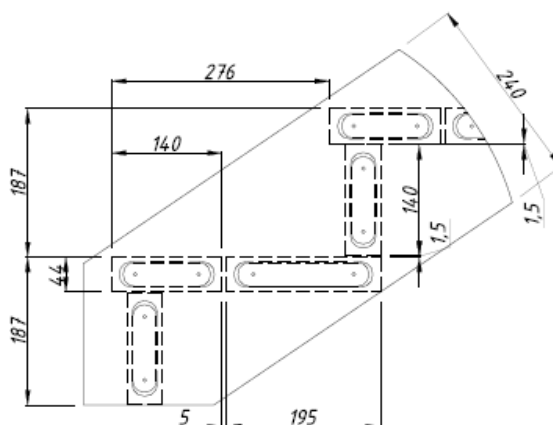

TREPI PÕSED 3

AD60-0212

45 €

➤ Lao tühjendumüük!

NB! Tegu on pikalt välilaos seisnud vana tootega, **võib esineda** defekte, vigastatud detaile, niiskus- ja muid kahjustusi. Palmako AS ei vastuta defektide ega kahjustuste eest. Tutvu lähemalt võimalike kahjustustega

<https://www.palmako.ee/et/outlet-poltsamaal>