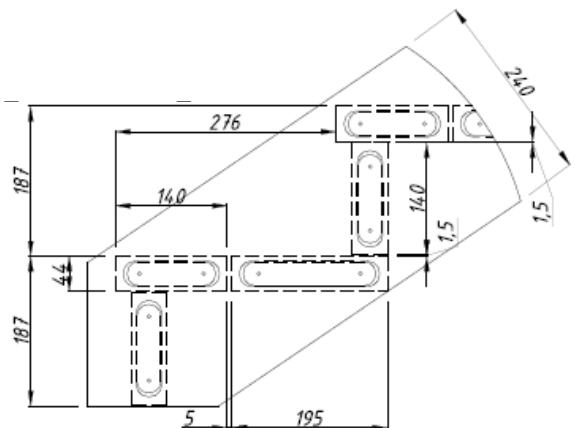

<https://www.palmako.ee/et/outlet-poltsamaal>

Palmako

LEMEKS GROUP

60 mm

175,5x136,8 cm

roheline
süvaimmutus
GNVPI

TREPI PÕSED 6

AD60-0222