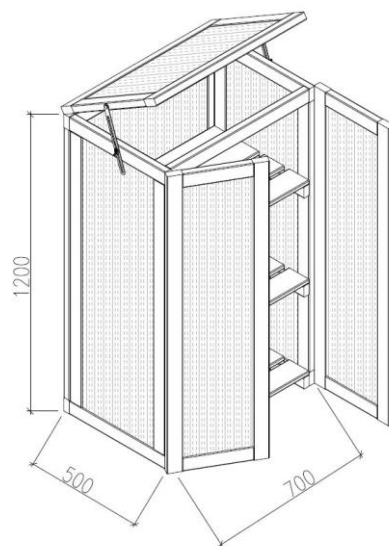

Palmako

LEMEKS GROUP

25 mm

50x70 cm

120 cm

Polü-
karbonaatplastik

METTE EL25-0705

Halliks kastetud - GYDIP

49 €

➤ **Lao tühjendusmüük!**

➤ **NB!** Tegu on praaktootega ja Palmako AS ei käsitle praaktoodete puhul kliendikaebusi. Toode on seisnud pikalt välilaos, **võib esineda** defekte, vigastatud detaile, niiskus- ja muid kahjustusi. Tutvu lähemalt võimalike kahjustustega

<https://www.palmako.ee/et/outlet-poltsamaal>