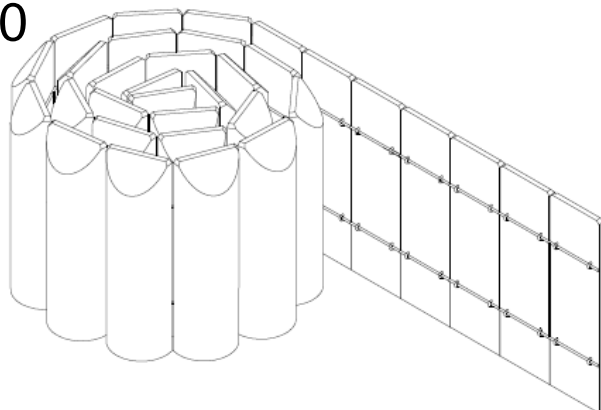

RULLPALISSAAD Ø60/300/2000

AD60- 3002000

4 €

➤ Lao tühjendusmüük!

➤ **NB!** Tegu on praaktootega ja Palmako AS ei käsitle praaktoodete puhul kliendikaebusi. Toode on seisnud pikalt välilaos, **võib esineda** defekte, vigastatud detaile, niiskus- ja muid kahjustusi. Tutvu lähemalt võimalike kahjustustega

<https://www.palmako.ee/et/outlet-poltsamaal>