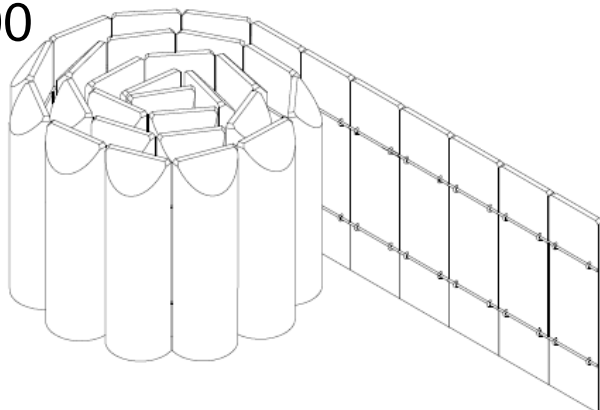

RULLPALISSAAD Ø60/400/2000

AD60-4002000

4 €

➤ Lao tühjendusmüük!

➤ **NB!** Tegu on praaktootega ja Palmako AS ei käsitle praaktoodete puhul kliendikaebusi. Toode on seisnud pikalt välilaos, **võib esineda** defekte, vigastatud detaile, niiskus- ja muid kahjustusi. Tutvu lähemalt võimalike kahjustustega

<https://www.palmako.ee/et/outlet-poltsamaal>