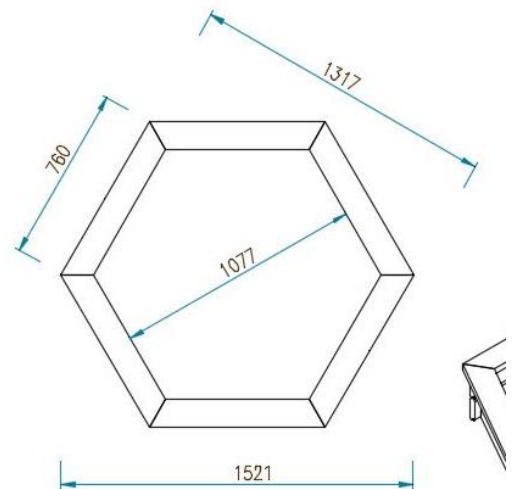

SANDER 15, kuusnurkne liivakast MV28-1513

Töötlemata naturaalne puit

40 €

➤ Lao tühjendusmüük!

➤ **NB!** Tegu on praaktootega ja Palmako AS ei käsitle praaktoodete puhul kliendikaebusi. Toode on seisnud pikalt välilaos, **võib esineda** defekte, vigastatud detaile, niiskus- ja muid kahjustusi. Tutvu lähemalt võimalike kahjustustega <https://www.palmako.ee/et/outlet-poltsamaal>