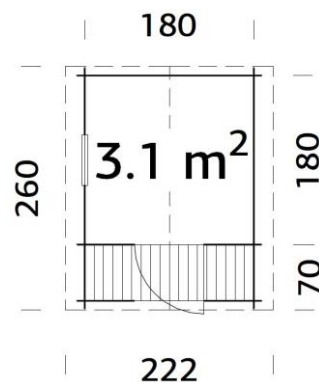

➤ Katusepapp ja kärgekate ei kuulu komplekti, saadaval lisatootena