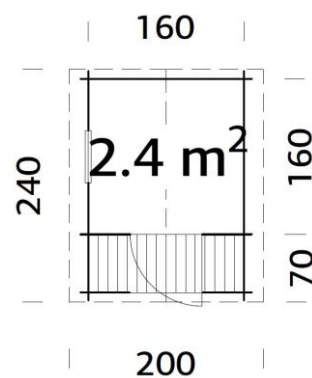

➤ Katusepapp ei kuulu komplekti, saadaval lisatootena