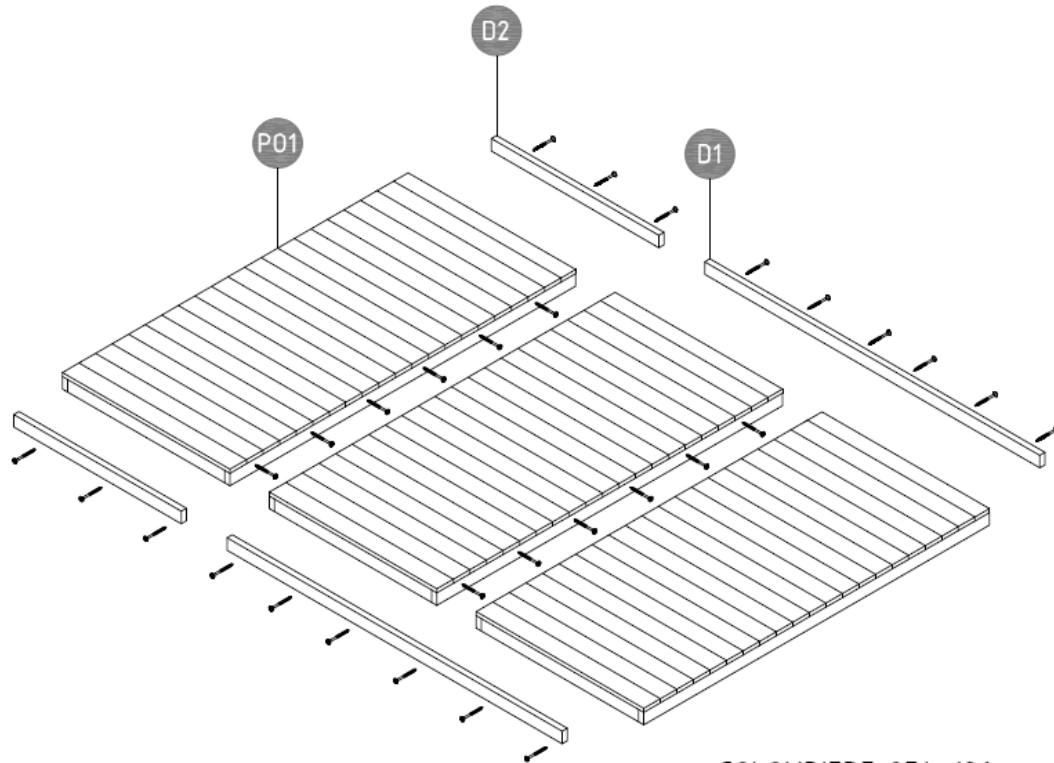

Palmako

LEMEKS GROUP

COLOMBIERE 274x196 cm

19 mm

270x190 cm

4.7 m²

PÕRAND 270x190

LA19-2719

83 €

➤ **Lao tühjendusmüük!**

➤ **NB!** Tegu on praaktootega ja Palmako AS ei käsitle praaktoodete puhul kliendikaebusi. Toode on seisnud pikalt välilaos, **võib esineda** defekte, vigastatud detaile, niiskus- ja muid kahjustusi. Tutvu lähemalt võimalike kahjustustega

<https://www.palmako.ee/et/outlet-poltsamaal>