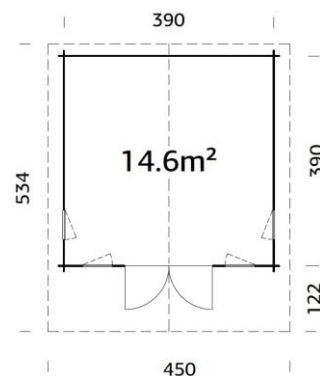

<https://www.palmako.ee/et/outlet-poltsamaal>

Palmako

LEMEKS GROUP

40 mm

410x410
cm

122 cm

228 cm

302 cm

14.6 m²

39,3 m³

19 / 19
mm

FAABORG

FR40-4141-1

Töötlemata naturaalne puit

Ettetellimisel! Pole Outleti laos kohapeal olemas!

3990 €