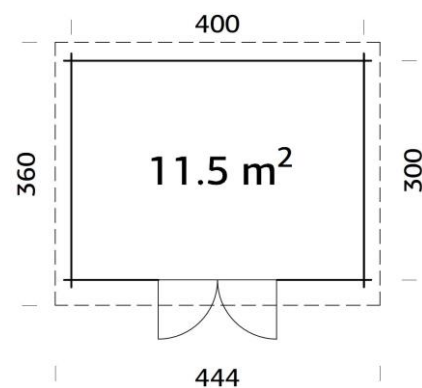

Palmako

LEMEKS GROUP

16 mm

180x80 cm

172 cm

187 cm

1.4 m²

2.39 m³

<https://www.palmako.ee/et/outlet-poltsamaal>

Palmako

LEMEKS GROUP

40 mm

420x320
cm

35 cm

211 cm

231 cm

11.5 m²

24,9 m³

16 mm / -

SCHÖNHEIM 2

FR40-4232

Töötlemata naturaalne puit

Ettetellimisel! Pole Outleti laos kohapeal olemas!

2450 €