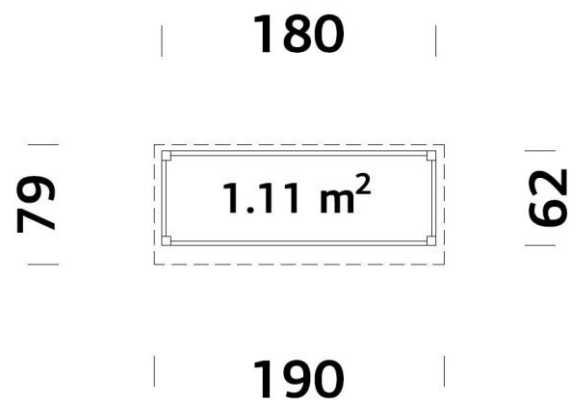

➤ Lao tühjendusmüük!

➤ **NB!** Tegu on praaktootega ja Palmako AS ei käsitse praaktoodete puhul kliendikaebusi. Toode on seisnud pikalt välilaos, **võib esineda** defekte, vigastatud detaile, niiskus- ja muid kahjustusi. Tutvu lähemalt võimalike kahjustustega

<https://www.palmako.ee/et/outlet-poltsamaal>