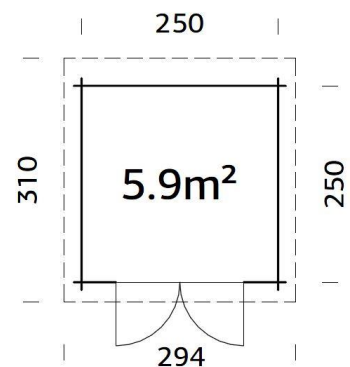

➤ **Lao tühjendusmüük!**

➤ **NB!** Tegu on pikalt välilaos seisnud vana tootega, **võib esineda** defekte, vigastatud detaile, niiskus- ja muid kahjustusi. Palmako AS ei vastuta defektide ega kahjustuste eest. Tutvu lähemalt võimalike kahjustustega

<https://www.palmako.ee/et/outlet-poltsamaal>