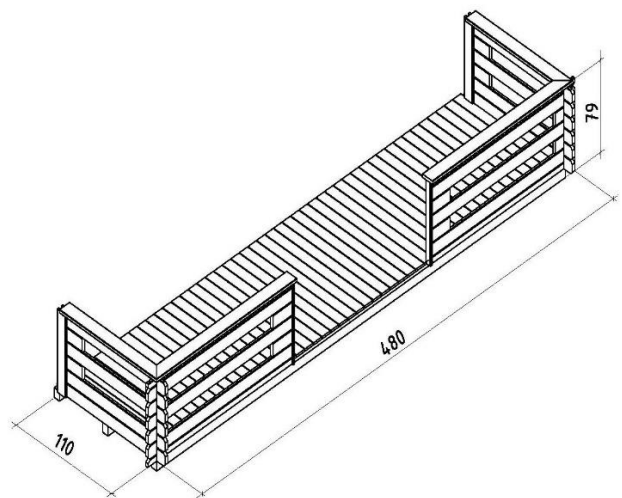

Palmako

LEMEKS GROUP

28 mm

500x120 cm

TERRASS (28 mm sein)

LA28-5012

289 €

- **Lao tühjendusemüük!**
- Mõõdud (koos tapiotstega): 500x120 cm
Mõõdud (ilma tapiotsteta): 480x110 cm
Kõrgus: 79 cm
- Terrassilauad on süvaimmutatud pruuniks.
- **NB!** Tegu on pikalt välilaos seisnud vana tootega, **võib esineda** defekte, vigastatud detaile, niiskus- ja muid kahjustusi. Palmako AS ei vastuta defektide ega kahjustuste eest. Tutvu lähemalt võimalike kahjustustega <https://www.palmako.ee/et/outlet-poltsamaal>