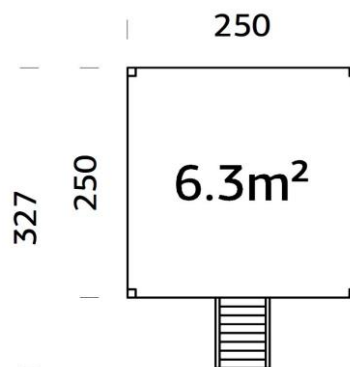

➤ Lao tühjendusmüük!

➤ **NB!** Tegu on pikalt välilaos seisnud vana tootega, **võib esineda** defekte, vigastatud detaile, niiskus- ja muid kahjustusi. Palmako AS ei vastuta defektide ega kahjustuste eest.

Tutvu lähemalt võimalike kahjustustega

<https://www.palmako.ee/et/outlet-poltsamaal>