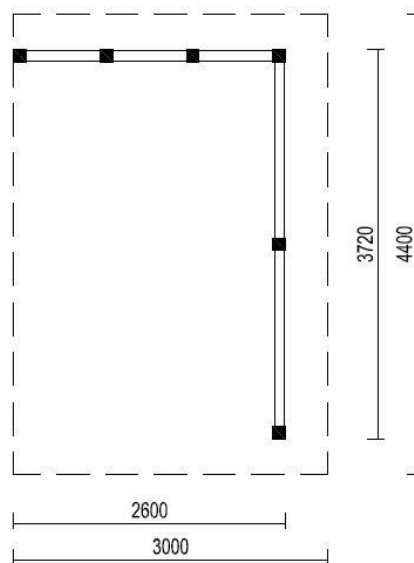

➤ **Lao tühjendusmüük!**

➤ **NB!** Tegu on praaktootega ja Palmako AS ei käsitle praaktoodete puhul kliendikaebusi. Toode on seisnud pikalt välilaos, **võib esineda** defekte, vigastatud detaile, niiskus- ja muid kahjustusi. Tutvu lähemalt võimalike kahjustustega <https://www.palmako.ee/et/outlet-poltsamaal>