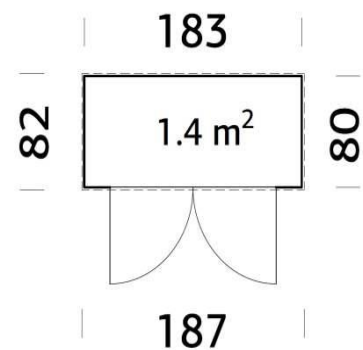

Palmako

LEMEKS GROUP

18 mm

235x221
cm

249 cm

225 cm

4.0 m²

19 / 19 mm

<https://www.palmako.ee/et/outlet-poltsamaal>

24 235 24

Palmako

LEMEKS GROUP

28 mm

298x296 cm

13 cm

188 cm

Palmako

LEMEKS GROUP

16 mm

180x80 cm

172 cm

187 cm

1.4 m²

2.39 m³

Palmako

LEMEKS GROUP

16 mm

180x60 cm

180 cm

170 cm

1.1 m²

1.71 m³