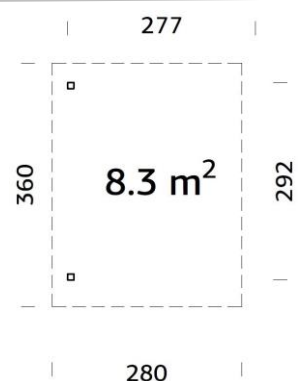

➤ Lao tühjendusmüük!

➤ **NB!** Tegu on pikalt välilaos seisnud vana tootega, **võib esineda** defekte, vigastatud detaile, niiskus- ja muid kahjustusi. Palmako AS ei vastuta defektide ega kahjustuste eest. Tutvu lähemalt võimalike kahjustustega

<https://www.palmako.ee/et/outlet-poltsamaal>