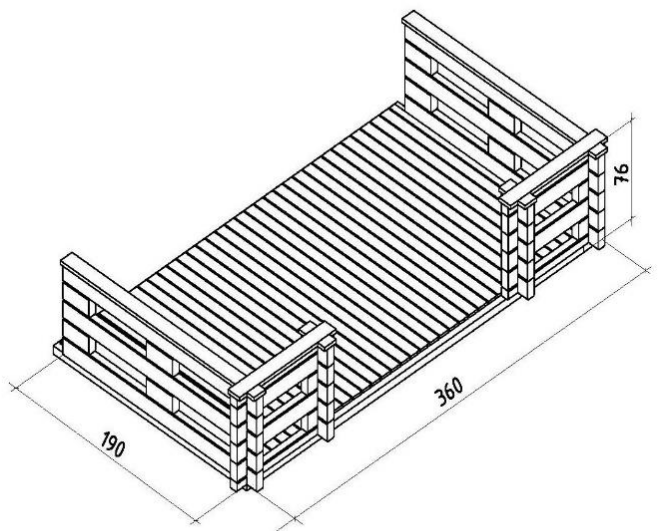

Palmako

LEMEKS GROUP

380x210cm

TERRASS (70 mm sein)

LA70-3820

467 €

- Lao tühjendusmüük!
- Mõõdud (koos tapiotstega): 380x210 cm
Mõõdud (ilma tapiotsteta): 360x190 cm
Kõrgus: 76 cm
- Terrassilauad on süvaimmutatud pruuniks.
- **NB!** Tegu on pikalt välilaos seisnud vana tootega, **võib esineda** defekte, vigastatud detaile, niiskus- ja muid kahjustusi. Palmako AS ei vastuta defektide ega kahjustuste eest. Tutvu lähemalt võimalike kahjustustega <https://www.palmako.ee/et/outlet-poltsamaal>