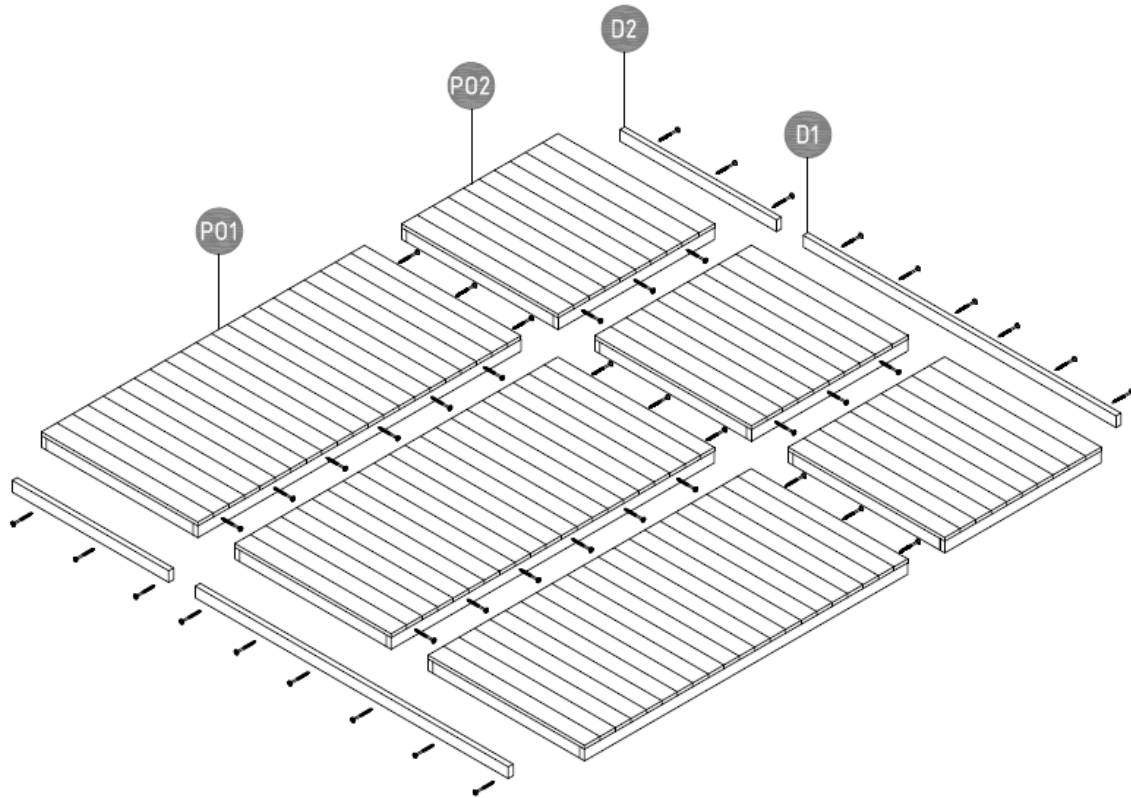

<https://www.palmako.ee/et/outlet-poltsamaal>

Palmako

LEMEKS GROUP

19 mm

270x280 cm

7.0 m²

PÕRAND 270x280

LA19-2728