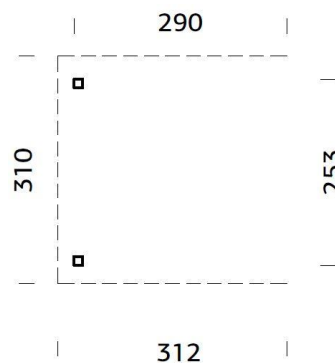

Palmako

LEMEKS GROUP

18 mm

235x221
cm

249 cm

225 cm

4.0 m²

19 / 19 mm

<https://www.palmako.ee/et/outlet-poltsamaal>

Palmako

LEMEKS GROUP

120x120
mm

290x253 cm

211 cm

230 cm

6.6 m²

14,6 m³

16 mm / -

SCHÖNHEIM 0,5 VARIKATUS

LA120-2925

Töötlemata naturaalne puit

Ettetellimisel! Pole Outleti laos kohapeal olemas!

480 €

➤ Lao tühjendusmüük!