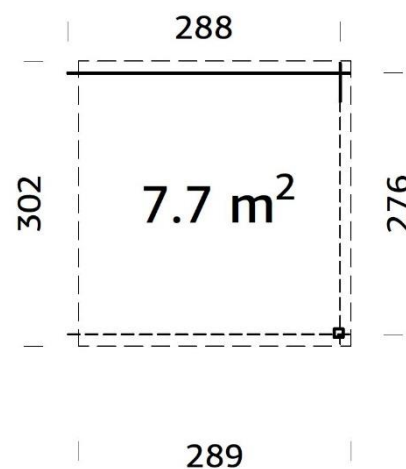

VARIKATUS (sobib Luna majale)

LA-3030

562 €

- **Lao tühjendusmüük!**
- Katusekate on komplektis (aluskihiks sobiv katusepapp).
- **NB!** Tegu on pikalt välilaos seisnud vana tootega, **võib esineda** defekte, vigastatud detaile, niiskus- ja muid kahjustusi. Palmako AS ei vastuta defektide ega kahjustuste eest. Tutvu lähemalt võimalike kahjustustega <https://www.palmako.ee/et/outlet-poltsamaal>