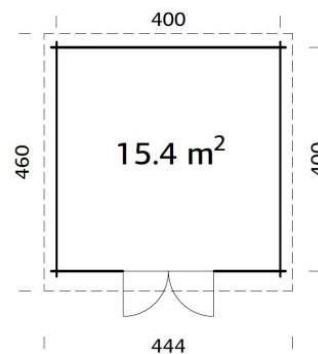

➤ Lao tühjendusmüük!

➤ **NB!** Tegu on pikalt välilaos seisnud vana tootega, **võib esineda** defekte, vigastatud detaile, niiskus- ja muid kahjustusi. Palmako AS ei vastuta defektide ega kahjustuste eest. Tutvu lähemalt võimalike kahjustustega

<https://www.palmako.ee/et/outlet-poltsamaal>