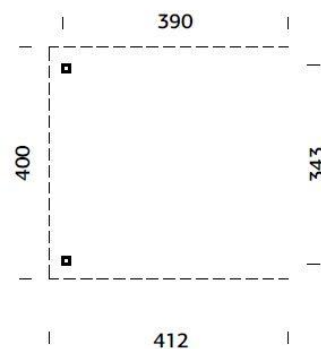

➤ **Lao tühjendusmüük!**

➤ **NB!** Tegu on pikalt välilaos seisnud vana tootega, **võib esineda** defekte, vigastatud detaile, niiskus- ja muid kahjustusi. Palmako AS ei vastuta defektide ega kahjustuste eest. Tutvu lähemalt võimalike kahjustustega

<https://www.palmako.ee/et/outlet-poltsamaal>