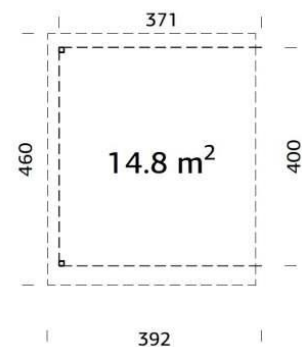

➤ Lao tühjendusmüük!

➤ **NB!** Tegu on pikalt välilaos seisnud vana tootega, **võib esineda** defekte, vigastatud detaile, niiskus- ja muid kahjustusi. Palmako AS ei vastuta defektide ega kahjustuste eest. Tutvu lähemalt võimalike kahjustustega

<https://www.palmako.ee/et/outlet-poltsamaal>