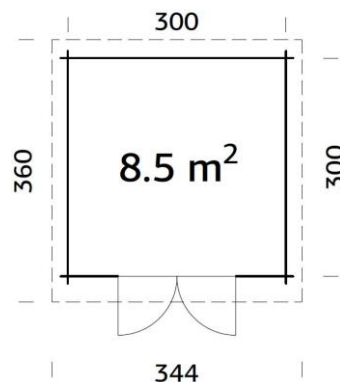

➤ Lao tühjendusmüük!

➤ **NB!** Tegu on pikalt välilaos seisnud vana tootega, **võib esineda** defekte, vigastatud detaile, niiskus- ja muid kahjustusi. Palmako AS ei vastuta defektide ega kahjustuste eest. Tutvu lähemalt võimalike kahjustustega

<https://www.palmako.ee/et/outlet-poltsamaal>