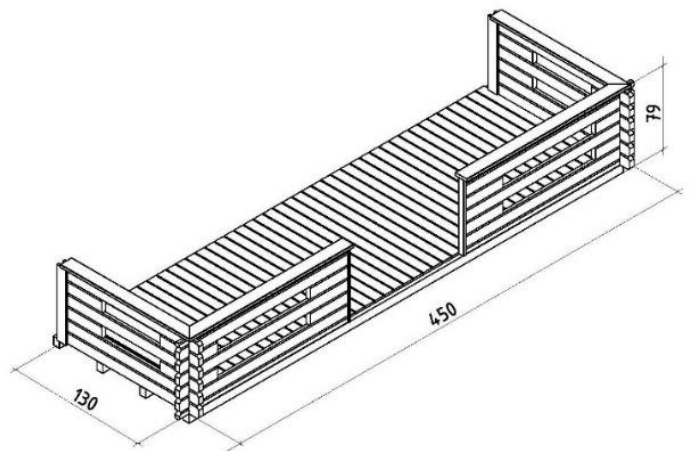

Palmako

LEMEKS GROUP

470x150 cm

TERRASS (44 mm sein)

LA44-4715

377 €

- Lao tühjendusmüük!
- Mõõdud (koos tapiotstega): 470x150 cm
Mõõdud (ilma tapiotsteta): 450x130 cm
Kõrgus: 79 cm
- Terrassilauad on süvaimmutatud pruuniks.
- **NB!** Tegu on pikalt välilaos seisnud vana tootega, **võib esineda** defekte, vigastatud detaile, niiskus- ja muid kahjustusi. Palmako AS ei vastuta defektide ega kahjustuste eest. Tutvu lähemalt võimalike kahjustustega <https://www.palmako.ee/et/outlet-poltsamaal>