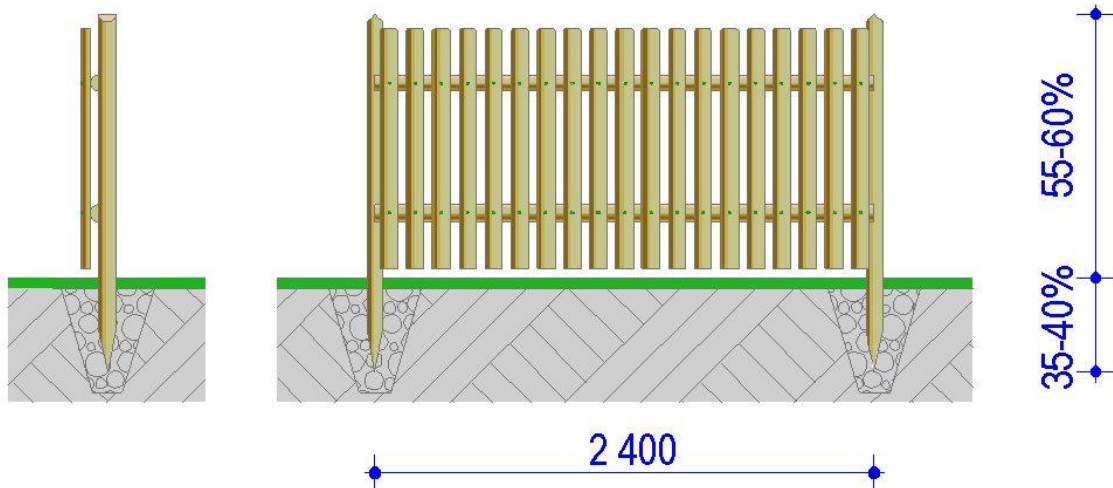

Palmako

LEMEKS GROUP

240x95 cm

60 mm

Roheline
süvaimmutus
GNVPI

LIPPAED Ø60/950/240

AE60-9502400

8 €

- **Lao tühjendusmüük!**
- **NB!** Tegu on praaktootega ja Palmako AS ei käsitle praaktoodete puhul kliendikaebusi. Toode on seisnud pikalt välilaos, **võib esineda** defekte, vigastatud detaile, niiskus- ja muid kahjustusi. Tutvu lähemalt võimalike kahjustustega <https://www.palmako.ee/et/outlet-poltsamaal>