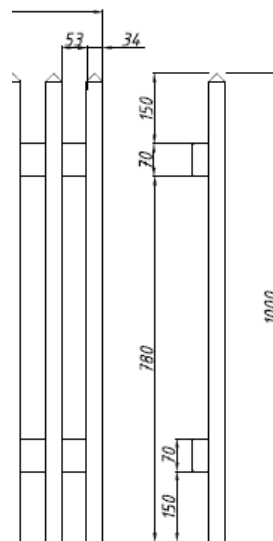

LINNEA 2 180X100cm

AE68-1810

Valgeks värvitud

20 €

➤ **Lao tühjendusmüük!**

➤ **NB!** Tegu on pikalt välilaos seisnud vana tootega, **võib esineda** defekte, vigastatud detaile, niiskus- ja muid kahjustusi. Palmako AS ei vastuta defektide ega kahjustuste eest.

Tutvu lähemalt võimalike kahjustustega

<https://www.palmako.ee/et/outlet-poltsamaal>