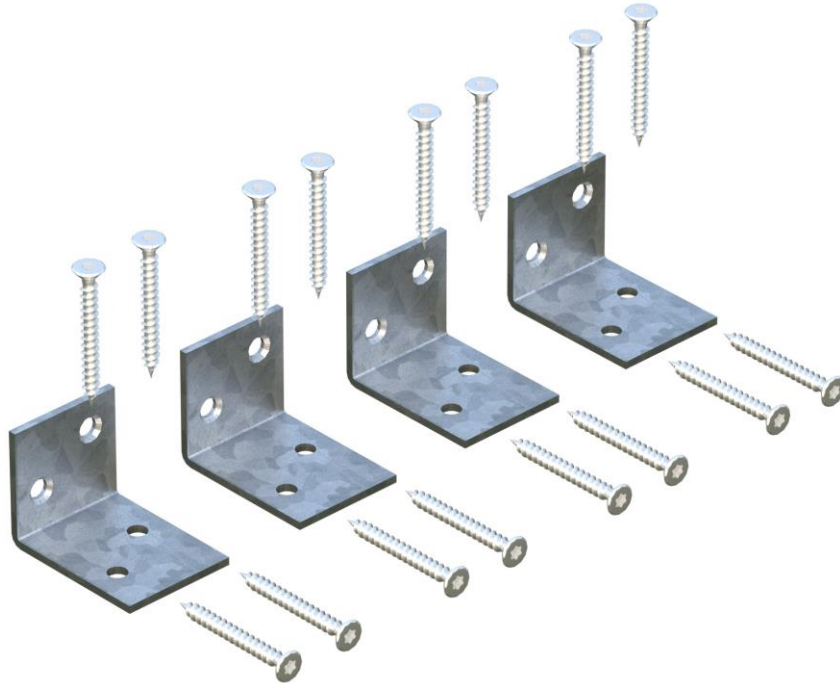

Palmako

LEMEKS GROUP

L-NURGIKUTE KOMPLEKT (4 tk), kuumtsingitud

AKNU40x30x30hZn-1

9 €

- **Lao tühjendusmüük!**
- **NB!** Tegu on pikalt välilaos seisnud vana tootega, **võib esineda** defekte, vigastatud detaile, niiskus- ja muid kahjustusi. Palmako AS ei vastuta defektide ega kahjustuste eest. Tutvu lähemalt võimalike kahjustustega <https://www.palmako.ee/et/outlet-poltsamaal>