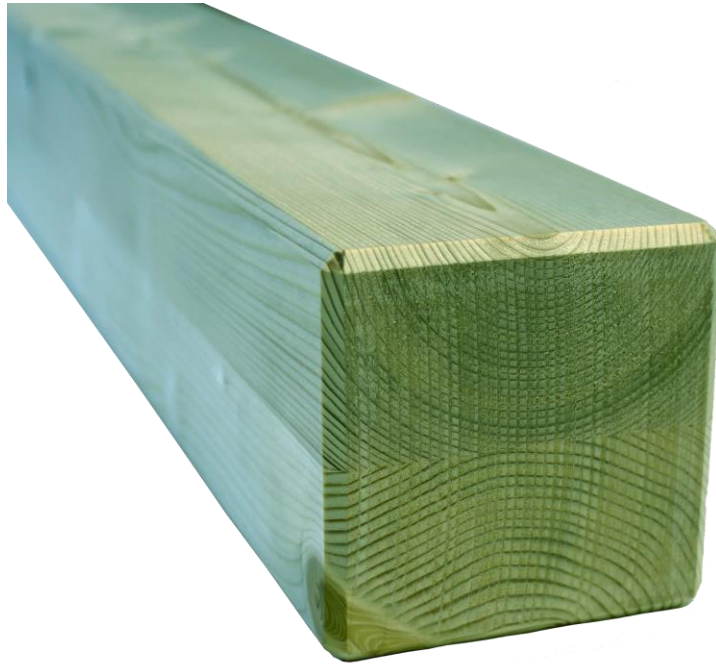

Palmako

LEMEKS GROUP

90x90 mm

Roheline
süvaimmutus
GNVPI

POST 90x90x1500 mm (liimpuit)

AP90901500FK

14 €

- **Lao tühjendusmüük!**
- **NB!** Tegu on pikalt välilaos seisnud vana tootega, **võib esineda** defekte, vigastatud detaile, niiskus- ja muid kahjustusi. Palmako AS ei vastuta defektide ega kahjustuste eest.
  Tutvu lähemalt võimalike kahjustustega
  <https://www.palmako.ee/et/outlet-poltsamaal>