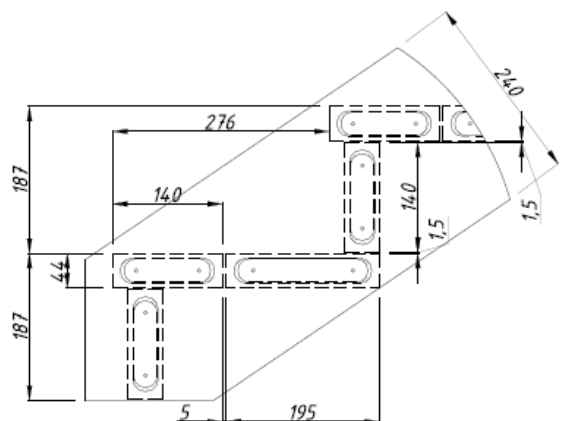

<https://www.palmako.ee/et/outlet-poltsamaal>

Palmako

LEMEKS GROUP

60 mm

203,1x155,5 cm

roheline
süvaimmutus
GNVPI

TREPI PÕSED 7

AD60-0225