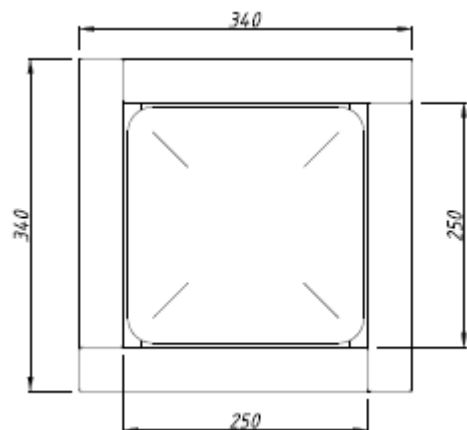

➤ Lao tühjendusmüük!

➤ **NB!** Tegu on praaktootega ja Palmako AS ei käsitle praaktoodete puhul kliendikaebusi. Toode on seisnud pikalt välilaos, **võib esineda** defekte, vigastatud detaile, niiskus- ja muid kahjustusi. Tutvu lähemalt võimalike kahjustustega

<https://www.palmako.ee/et/outlet-poltsamaal>