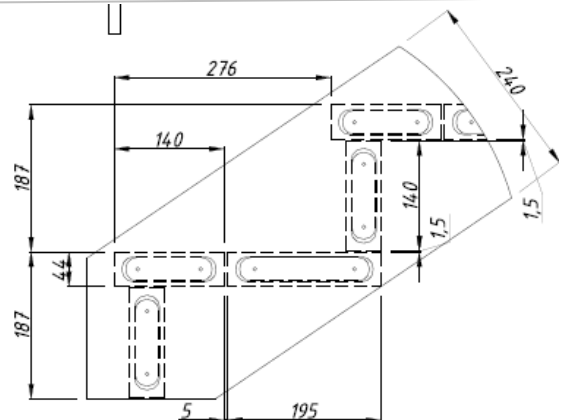

TREPI PÕSED 5

AD60-0219

55 €

➤ Lao tühjendusmüük!

NB! Tegu on pikalt välilaos seisnud vana tootega, **võib esineda** defekte, vigastatud detaile, niiskus- ja muid kahjustusi. Palmako AS ei vastuta defektide ega kahjustuste eest. Tutvu lähemalt võimalike kahjustustega

<https://www.palmako.ee/et/outlet-poltsamaal>