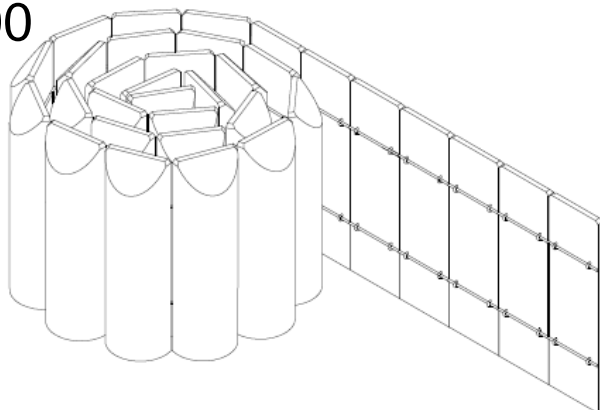

Palmako

LEMEKS GROUP

Ø75 mm

30,0x180 cm

roheline
süvaimmutus
GNVPI

RULLPALISSAAD Ø75/300/1800

AD75-3001800

15 €