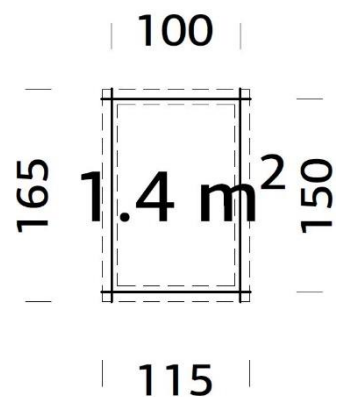

Palmako

LEMEKS GROUP

28 mm

166x116 cm

91 cm

93 cm

1.4 m²

1,3 m³

KÕRGPEENAR1

FR28-1712

99 €

- Lao tühjendusmüük!
- Seinapaksus 28 mm.
- **NB!** Tegu on pikalt välilaos seisnud vana tootega, **võib esineda** defekte, vigastatud detaile, niiskus- ja muid kahjustusi. Palmako AS ei vastuta defektide ega kahjustuste eest. Tutvu võimalike kahjustustega <https://www.palmako.ee/et/outlet-poltsamaal>

Palmako

LEMEKS GROUP

45 mm

34x34 cm

28 cm

32 cm

pruun
süvaimmutus
BNVPI

LILI 1