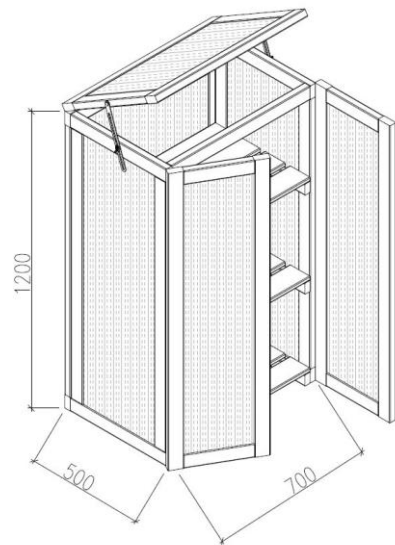

Palmako

LEMEKS GROUP

25 mm

50x70 cm

120 cm

Polü-
karbonaatplastik

METTE

EL25-0705

Halliks kastetud - GYDIP

49 €

➤ **Lao tühjendusmüük!**

➤ **NB!** Tegu on praaktootega ja Palmako AS ei käsitle praaktoodete puhul kliendikaebusi. Toode on seisnud pikalt välilaos, **võib esineda** defekte, vigastatud detaile, niiskus- ja muid kahjustusi. Tutvu lähemalt võimalike kahjustustega

<https://www.palmako.ee/et/outlet-poltsamaal>