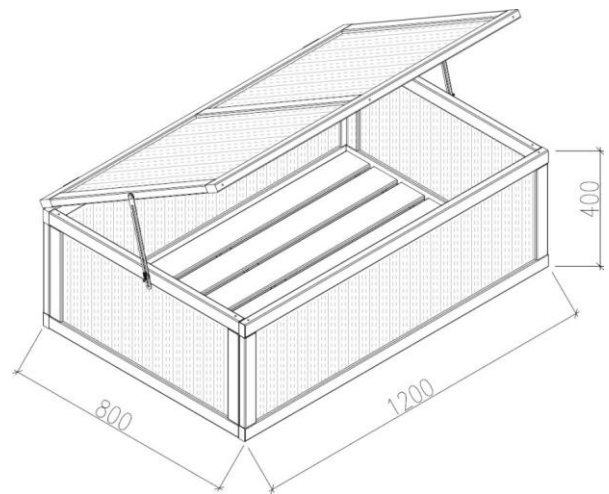

➤ **Lao tühjendusmüük!**

➤ **NB!** Tegu on praaktootega ja Palmako AS ei käsitse praaktoodete puhul kliendikaebusi. Toode on seisnud pikalt välilaos, **võib esineda** defekte, vigastatud detaile, niiskus- ja muid kahjustusi. Tutvu lähemalt võimalike kahjustustega <https://www.palmako.ee/et/outlet-poltsamaal>