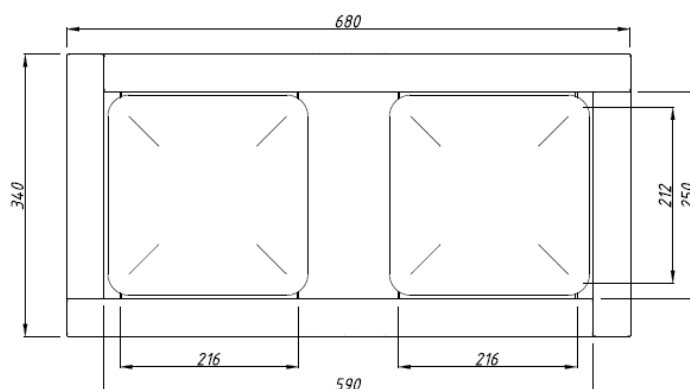

➤ Lao tühjendusmüük!

➤ **NB!** Tegu on praaktootega ja Palmako AS ei käsitle praaktoodete puhul kliendikaebusi. Toode on seisnud pikalt välilaos, **võib esineda** defekte, vigastatud detaile, niiskus- ja muid kahjustusi. Tutvu lähemalt võimalike kahjustustega <https://www.palmako.ee/et/outlet-poltsamaal>